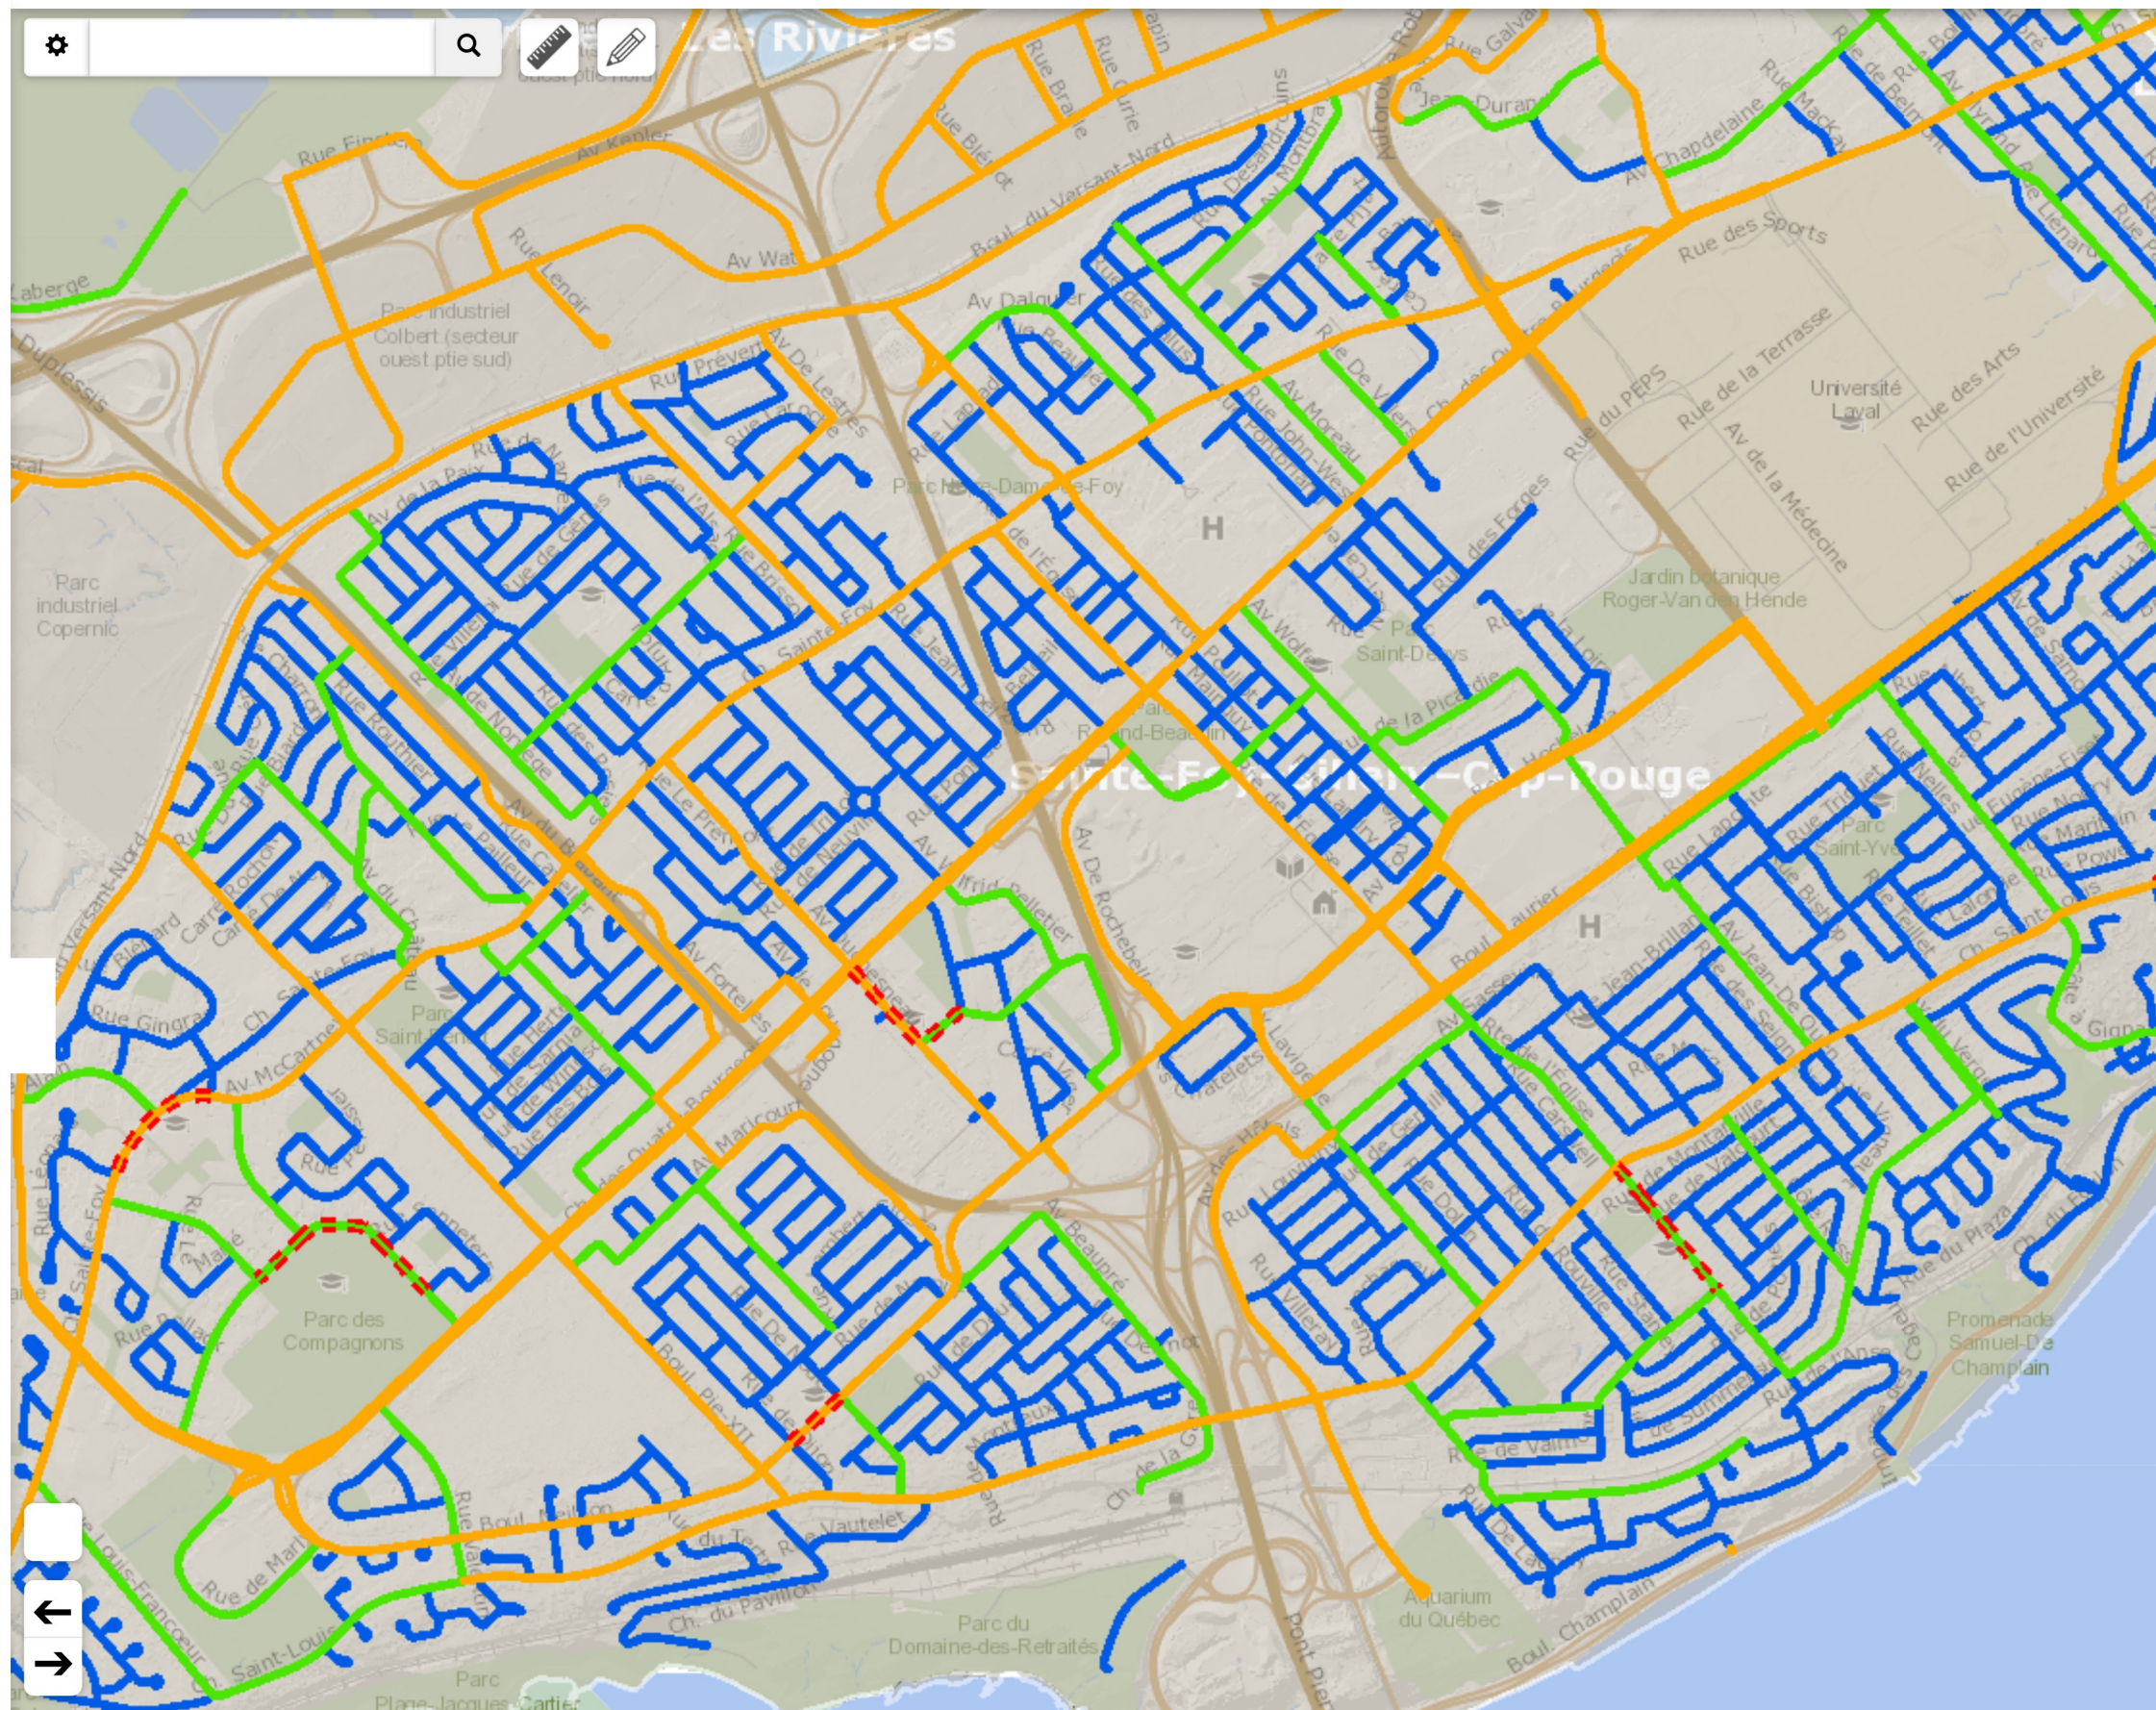

# Carte interactive

**Légende**

**Stratégie de sécurité routière**

30 km/h en période scolaire

■ ■

**Limite de vitesse**

- 70 km/h
- 60 km/h
- 50 km/h
- 40 km/h
- 30 km/h
- 20 km/h

**Limites**

Arrondissements

- La Cité-Limoilou
- Les Rivières
- Sainte-Foy-Sillery-Cap-Rouge
- Charlesbourg
- Beauport
- La Haute-Saint-Charles

Map navigation controls including a search bar, zoom in (+) and zoom out (-) buttons, a scale bar showing 1/20000, and a 0.6km distance marker.